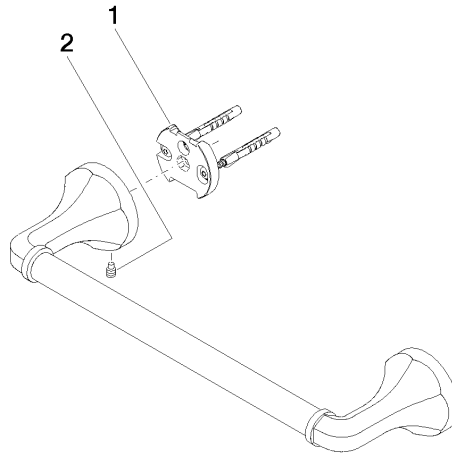

83 030 361

- Stichtmaß 300 mm
- Breite 360 mm
- Höhe 60 mm
- Rosette Ø 60 mm
- Ausladung 90 mm

	Chrom	83 030 361-00
	Platin gebürstet	83 030 361-06
	Platin	83 030 361-08
	Messing (23kt Gold)	83 030 361-09
	Messing gebürstet (23kt Gold)	83 030 361-28
	Dark Platinum gebürstet	83 030 361-99

Empfohlenes Zubehör

MADISON Befestigung für zweiseitige Glasmontage -

12 358 970 90

- Für die Befestigung eines Badetuchhalters plus rückseitigem Badetuchhalter.

83 030 361

mm [inches]

83 030 361

Ersatzteilstückliste

Nr.	Artikelnummer	Benennung	Verbaumenge	Lieferzeit
1	05 17 97 507 00 90	Befestigungssatz	2	2
2	04 31 11 140 00 90	Stift	2	2