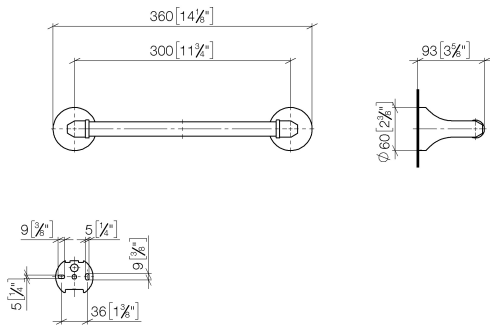

83 030 361

- Stichtmaß 300 mm
- Breite 360 mm
- Höhe 60 mm
- Rosette Ø 60 mm
- Ausladung 90 mm

	Chrom	83 030 361-00
	Platin gebürstet	83 030 361-06
	Platin	83 030 361-08
	Messing (23kt Gold)	83 030 361-09
	Messing gebürstet (23kt Gold)	83 030 361-28
	Dark Platinum gebürstet	83 030 361-99

Empfohlenes Zubehör

MADISON Befestigung für zweiseitige Glasmontage -

12 358 970 90

- Für die Befestigung eines Badetuchhalters plus rückseitigem Badetuchhalter.

83 030 361

mm [inches]

83 030 361

Ersatzteilstückliste

Nr.	Artikelnummer	Benennung	Verbaumenge	Lieferzeit
1	05 17 97 507 00 90	Befestigungssatz	2	2
2	04 31 11 140 00 90	Stift	2	2